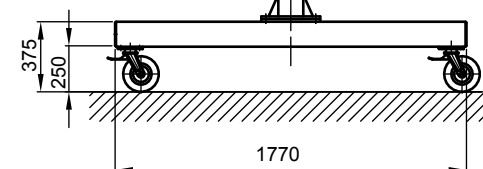

B - B

Kran	LPK 250 kg x 3000 mm (Storlekar 1)
design bas	H2/B3
Insatsplats	inomhusanvändning
villkor i omgivningen	-5° C upp till +40° C, utan extra tillval
telfer + åkverk	GM 2 250.8-1/EF 14
FEM grupp	2m / M5
tväråk	5 m/min
lyft	2 / 8 m/min
total vikt	361 kg (därav telfer + åkverk 59 kg)
Driftspänning	3/PE ~50 Hz 400 V (TN-S)
total strömförbrukning	0,6 kW
Startström för spänningsfallsberäkning	3,3 A (I <sub>A_HU</sub> * cos phi)